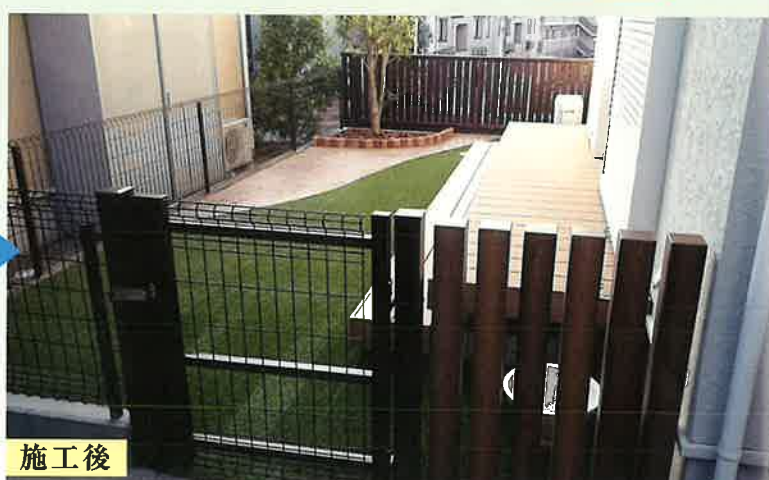

有限会社 廣瀬造園

施工前

施工後

庭を「ペットガーデン」にリフォームです。工事前は、草が生え生垣でしたので、安心して自由にペットを遊ばせる庭ではありませんでした。

飼い主さんと一緒に楽しく過ごすことが出来る明るい空間への大改造！人工芝とスタンプコンクリートで庭をデザインし、汚れたら水洗いができいつでも清潔に保つようになっています。

施工後

施工後

小型犬は小さな隙間も逃げてしまう為、フェンスの足元には「下棧すきまカバー」を取付け、更に既存の隣地境界フェンスと、目隠しフェンスの間に出来た隙間にもアルミ角柱を付け、逃げ出し防止の役割をしています。