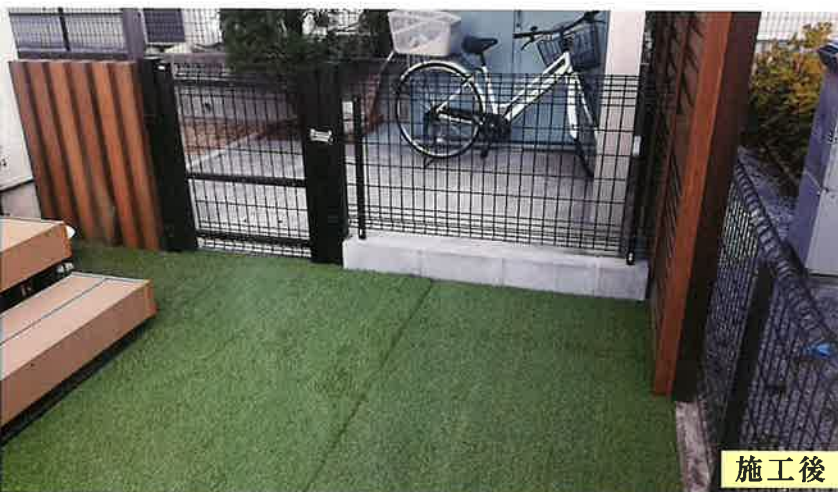

有限会社 廣瀬造園

施工前

施工後

庭を「ペットガーデン」にリフォームです。工事前は、草が生え生垣でしたので、安心して自由にペットを遊ばせる庭ではありませんでした。

飼い主さんと一緒に楽しく過ごすことが出来る明るい空間への大改造！人工芝とスタンプコンクリートで庭をデザインし、汚れたら水洗いができいつでも清潔に保つようになっています。

施工後

施工後

小型犬は小さな隙間も逃げてしまう為、フェンスの足元には「下棧すきまカバー」を取付け、更に既存の隣地境界フェンスと、目隠しフェンスの間に出来た隙間にもアルミ角柱を付け、逃げ出し防止の役割をしています。