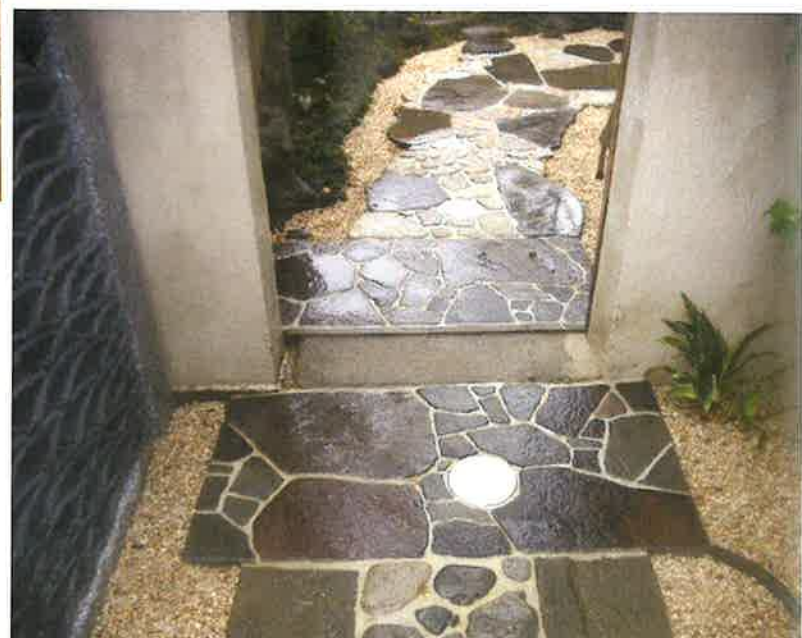

造園部門

千葉県香取市O様邸です。道路と敷地の空間を仕切りあえて門前に空間を作りました。瓦の形を利用し、重ねる事で見えすぎず、見えなさすぎず圧迫感のない壁で演出しました。

老舗の御自宅ということもあり、元々通路で使われていた石やその他古い石材が色々あったのでそれらを使い、材質・色・形の異なった石材の延段です。

石は重く、なかなか思い通りに石が組み合わせられない非常に根気の必要な仕事の一つです。

しかし、石の形に素直に従っていくとスムーズに仕事ははかどり、仕上がって打ち水をして完成した時の達成感は格別なものです。

(担当者：廣瀬 竜一)